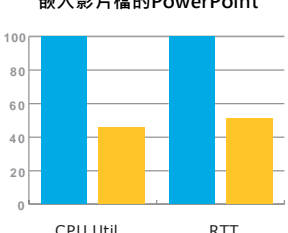

使用 Microsoft Teams
和 Zoom 進行視訊會議

使用多媒體功能

辦公生產力

測試結果

IGEL OS 在每個測試使用情境皆得到比Windows

更佳的效能成果。顯著的平均提升效率如下：

視訊會議

60 FPS 高清影片串流
CPU 耗用率

3D CAD 模型成像

高清 3D 視覺化

嵌入影片檔的PowerPoint

RTT >> Round Trip Time
定義：計算訊息延遲的指標，當使用者點擊滑鼠、或在鍵盤輸入訊息後，輸入完成，訊息傳到收訊方，收訊方回應訊息到發訊方的時間。

測試結果顯示IGEL OS 是雲端環境下

更輕量、智能、安全管理、且高效能

表現的端點設備作業軟體

[READ THE REPORT](#)