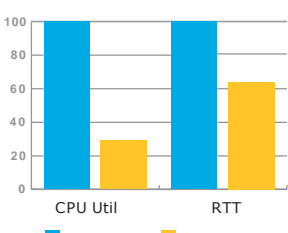

使用 Microsoft Teams
和 Zoom 進行視訊會議

使用多媒體功能

辦公生產力

測試結果

IGEL OS 在每個測試使用情境皆得到比Windows

更佳的效能成果。顯著的平均提升效率如下：

視訊會議

60 FPS 高清影片串流
CPU 耗用率

3D CAD 模型成像

高清 3D 視覺化

嵌入影片檔的PowerPoint

RTT >> Round Trip Time
定義：計算訊息延遲的指標，當使用者點擊滑鼠、或在鍵盤輸入訊息後，輸入完成，訊息傳到收訊方，收訊方回應訊息到發訊方的時間。

測試結果顯示IGEL OS 是雲端環境下

更輕量、智能、安全管理、且高效能

表現的端點設備作業軟體

[READ THE REPORT](#)