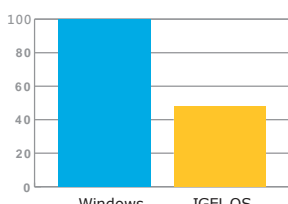

使用 Microsoft Teams
和 Zoom 進行視訊會議

使用多媒體功能

辦公生產力

測試結果

IGEL OS 在每個測試使用情境皆得到比Windows

更佳的效能成果。顯著的平均提升效率如下：

視訊會議

60 FPS 高清影片串流
CPU 耗用率

3D CAD 模型成像

高清 3D 視覺化

嵌入影片檔的PowerPoint

RTT >> Round Trip Time
定義：計算訊息延遲的指標，當使用者點擊滑鼠、或在鍵盤輸入訊息後，輸入完成，訊息傳到收訊方，收訊方回應訊息到發訊方的時間。

測試結果顯示IGEL OS 是雲端環境下

更輕量、智能、安全管理、且高效能

表現的端點設備作業軟體

[READ THE REPORT](#)