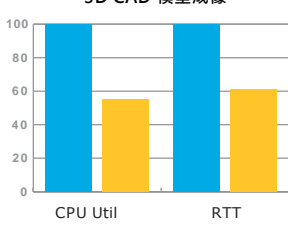

使用 Microsoft Teams
和 Zoom 進行視訊會議

使用多媒體功能

辦公生產力

測試結果

IGEL OS 在每個測試使用情境皆得到比Windows

更佳的效能成果。顯著的平均提升效率如下：

視訊會議

60 FPS 高清影片串流
CPU 耗用率

3D CAD 模型成像

高清 3D 視覺化

嵌入影片檔的PowerPoint

RTT >> Round Trip Time
定義：計算訊息延遲的指標，當使用者點擊滑鼠、或在鍵盤輸入訊息後，輸入完成，訊息傳到收訊方，收訊方回應訊息到發訊方的時間。

測試結果顯示IGEL OS 是雲端環境下

更輕量、智能、安全管理、且高效能

表現的端點設備作業軟體

[READ THE REPORT](#)