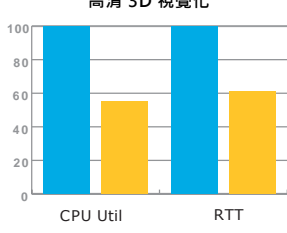

使用 Microsoft Teams
和 Zoom 進行視訊會議

使用多媒體功能

辦公生產力

測試結果

IGEL OS 在每個測試使用情境皆得到比Windows

更佳的效能成果。顯著的平均提升效率如下：

視訊會議

60 FPS 高清影片串流
CPU 耗用率

3D CAD 模型成像

高清 3D 視覺化

嵌入影片檔的PowerPoint

RTT >> Round Trip Time
定義：計算訊息延遲的指標，當使用者點擊滑鼠、或在鍵盤輸入訊息後，輸入完成，訊息傳到收訊方，收訊方回應訊息到發訊方的時間。

測試結果顯示IGEL OS 是雲端環境下

更輕量、智能、安全管理、且高效能

表現的端點設備作業軟體

[READ THE REPORT](#)